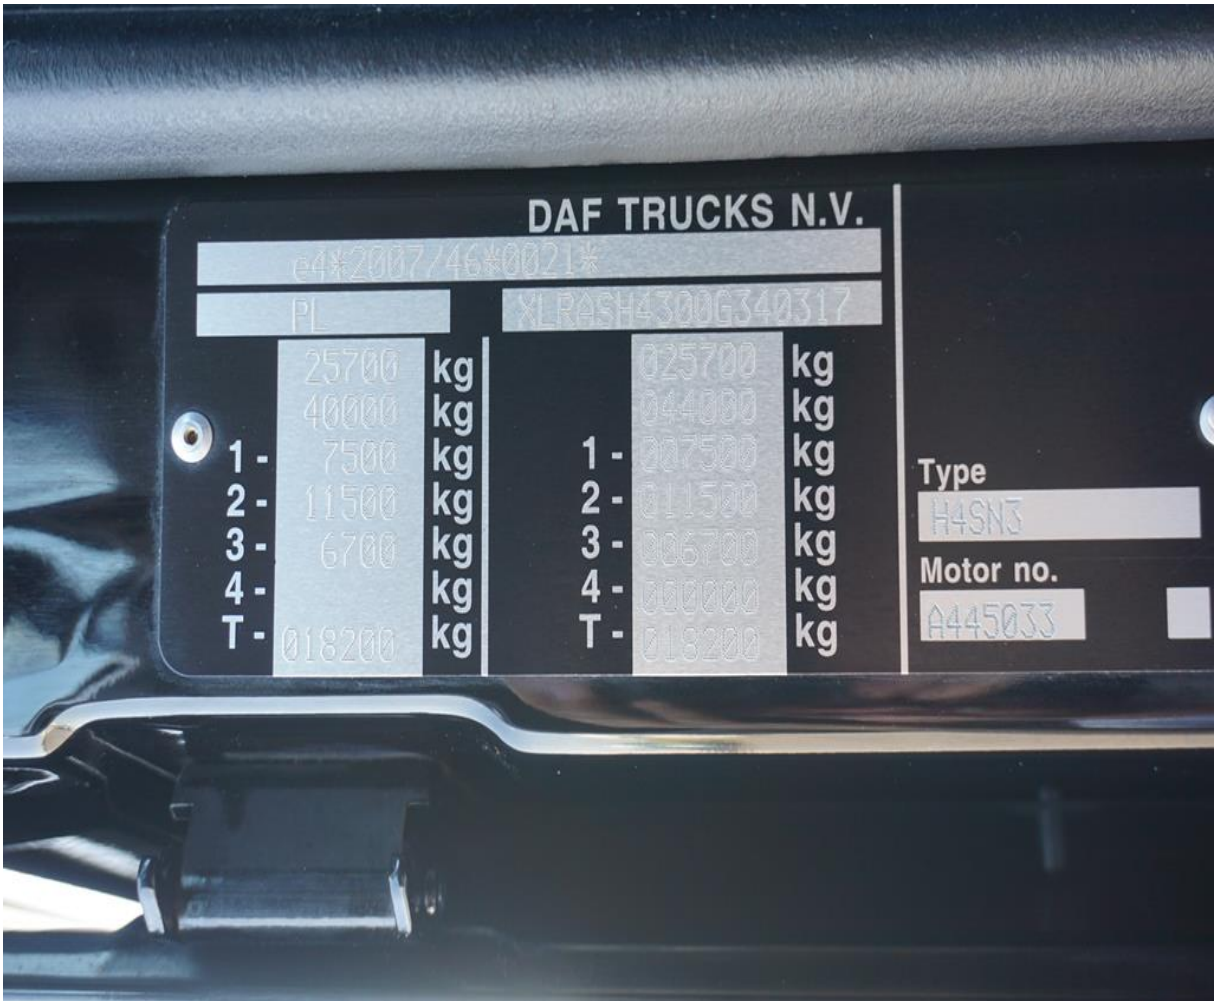

DMC 25 700 KG,

3 OSIE,

OŚ PODNOSZONA,

ZABUDOWA FIRANKA - WECON

DACH + BOKI ZSUWANE,

DACH PODNOSZONY,

OPONY I OŚ 315 / 60 / 22,5

OPONY II . II OŚ OŚ 295 / 60 / 22,5,

16 EUROPALET

ŁADOWNOŚĆ 12 960 KG,

DMC 18 000 KG,
ZESTAW PRZEJAZDOWY 120 M3,
38 EUROPALET,
KUPIONA W POLSKIM SALONIE
SERWISOWANY W ASO DO KOŃCA
BEZWYPADKOWY,
STAN JAK NOWY.

Marka: Daf

Rok produkcji: 2021

Przebieg: 410000 km

Moc: 480 KM

Cena: 318 000 **PLN** 73 953 **EURO**

DAF TRUCKS N.V.

e4*2007/46*0021*

PL

XLRASH4300G340317

	25700	kg		025700	kg
	40000	kg		044000	kg
1 -	7500	kg	1 -	007500	kg
2 -	11500	kg	2 -	011500	kg
3 -	6700	kg	3 -	006700	kg
4 -		kg	4 -	000000	kg
T -	018200	kg	T -	018200	kg