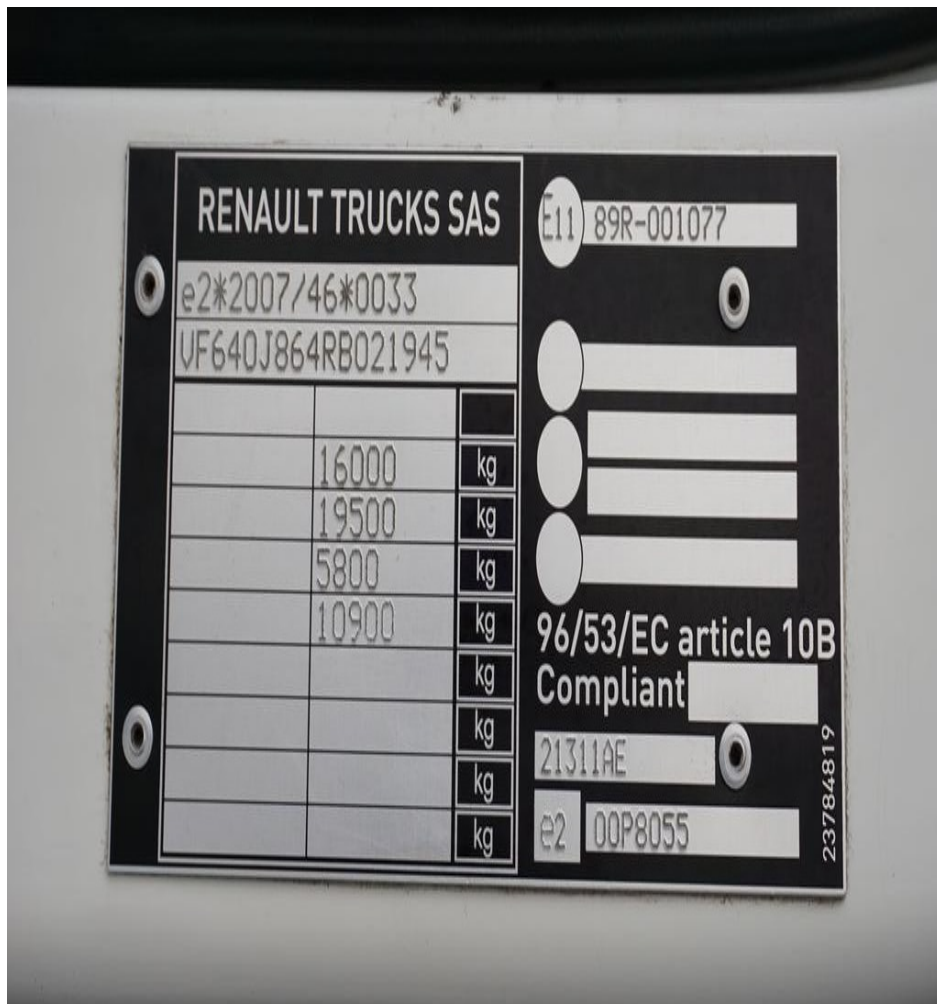

RENAULT / D 16 / 250 / ACC / E 6 / FIRANKA + WINDA / ŁAD. 7 135 KG / 20 PALET

RENAULT / D 16 / 250 / ACC / E 6 / FIRANKA + WINDA / ŁAD. 7 135 KG / 20 PALET
ROK PROD. 04 / 2024
PRZEBIEG 82 000 KM,
NR VIN. VF640J864RB021945
KLIMA,
ABS,
KAMERA COFANIA,
AKTYWNY TEMPOMAT
ASYSTENT PASA RUCHU
ZAWIESZENIE PNEUMATYCZNE,
SILNIK 250 KM - 7698 CM3
ŁADOWNOŚĆ 7 135 KG,
DMC 16 000 KG,
2 OSIE,
ZABUDOWA FIRANKA
WINDA ZAŁADOWCZA
BOKI ZSUWANE
OPONY 285 / 70 / 19,5,
WYM. DŁ. 8,3 M , SZER. 2.48 M , WYS. 2,6 M,
ROZSTAW OSI 5,9 M
EURO 6,
20 EUROPALET
BEZWYPADKOWY,
SPROWADZONA,
SERWISOWANY W ASO
STAN JAK NOWY.

Marka: Renault

Rok produkcji: 2024

Przebieg: 82000 km

Moc: 250 KM

Cena:

0 **PLN**

0 **EURO**

RENAULT TRUCKS SAS

E11 89R-001077

e2*2007/46*0033

VF640J864RB021945

	16000	kg
	19500	kg
	5800	kg
	10900	kg
		kg
		kg
		kg
		kg

96/53/EC article 10B Compliant

21311AE

e2 00P8055

23784819