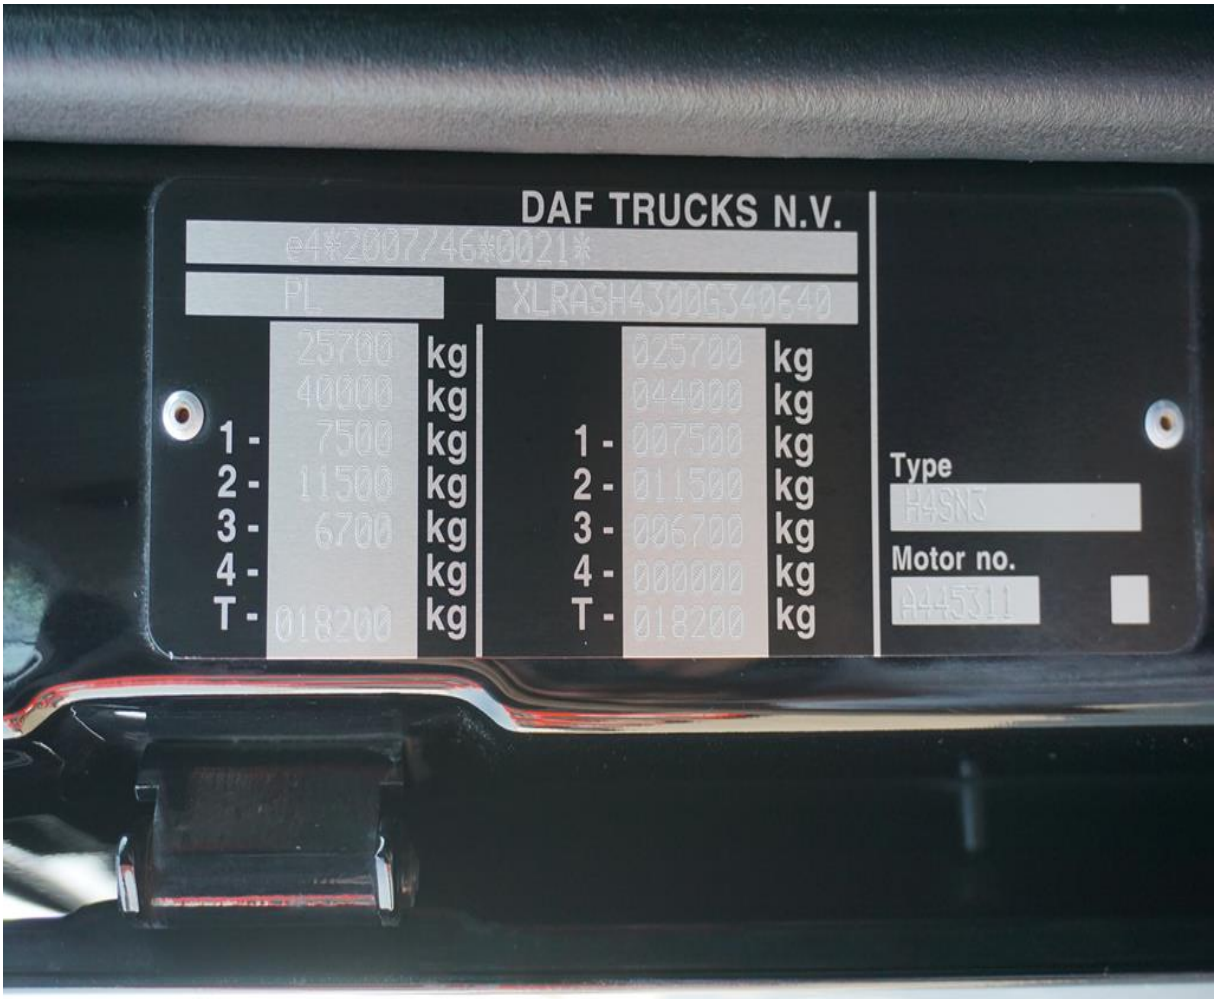

ŁADOWNOŚĆ 12 780 KG,

DMC 25 700 KG,

3 OSIE,

OŚ PODNOSZONA,

ZABUDOWA FIRANKA - WECON

DACH + BOKI ZSUWANE,

DACH PODNOSZONY,

OPONY I OŚ 315 / 60 / 22,5

WYM. DŁ. 6,5 M , SZER. 2.48 M , WYS. 3 M,

16 EUROPALET

ŁADOWNOŚĆ 12 960 KG,  
DMC 18 000 KG,  
ZESTAW PRZEJAZDOWY 120 M3,  
38 EUROPALET,  
KUPIONA W POLSKIM SALONIE  
SERWISOWANY W ASO DO KOŃCA  
BEZWYPADKOWY,  
STAN JAK NOWY.

**Marka:** Daf

**Rok produkcji:** 2021

**Przebieg:** 410000 km

**Moc:** 480 KM

Cena: 318 000 **PLN**

74 823 **EURO**

DAF TRUCKS N.V.				
e4*2007746*0021*				
PL		XLRASH4300G340640		
	25700	kg	025700	kg
	40000	kg	044000	kg
1 -	7500	kg	1 - 007500	kg
2 -	11500	kg	2 - 011500	kg
3 -	6700	kg	3 - 006700	kg
4 -		kg	4 - 000000	kg
T -	018200	kg	T - 018200	kg