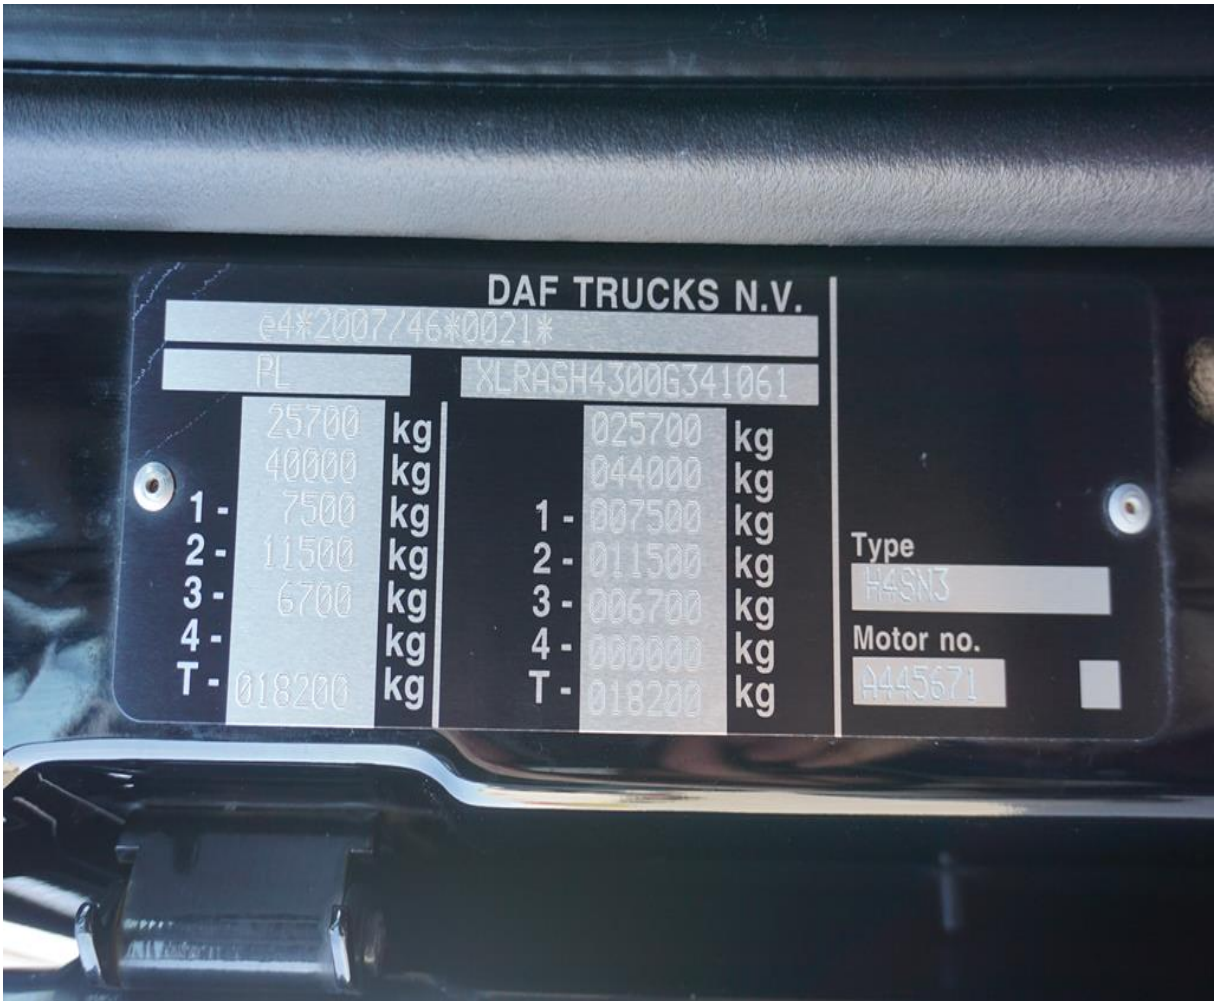

DAF TRUCKS N.V.

e4*2007/46*0021*

PL

XLRASH4300G341061

	25700	kg
	40000	kg
1 -	7500	kg
2 -	11500	kg
3 -	6700	kg
4 -		kg
T -	018200	kg

	025700	kg
	044000	kg
1 -	007500	kg
2 -	011500	kg
3 -	006700	kg
4 -	000000	kg
T -	018200	kg

Type

H4SN3

Motor no.

A445671