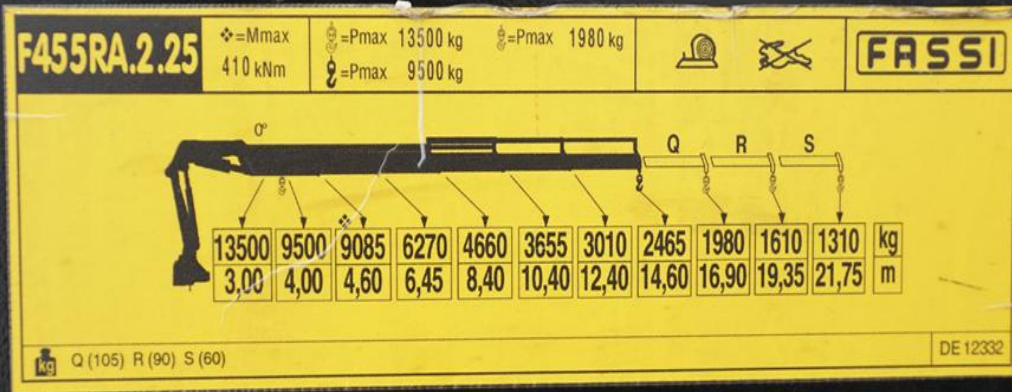

KLIMA,

ABS,

KABINA STREAM SPACE,

3 OSIE,

NAPĘD 6 X 4

DMC 26 000 KG,

MASA WŁASNA 16 850 KG,

ŁADOWNOŚĆ 9 150 KG,

EURO 6

HDS STEROWANY RADIOWO

HDS FASSI F455

MAX WYSIĘG 14,6 M - 2465 KG,

DOKUMENTACJA NA HDS - DOZÓR TDT

WYM. DŁ. 3,85 M , SZER 2,48 M , WYS. 0,4 M,

BEZWYPADKOWY,

SPROWADZONY Z NIEMIEC

1 565 100 **EURO**

FASSI **CE**
GRU MODELLO/CRANE MODEL
F455RA.2.25 E – DYNAMIC
MATRICOLA N° **4502 – 0324**
SERIAL NUMBER
ANNO DI COSTRUZIONE **2018**
MANUF. YEAR
MADE IN ITALY 
FASSI GRU S.p.A www.fassi.com
Via Roma,110 24021 Albino (BG) – ITALY DE589 8